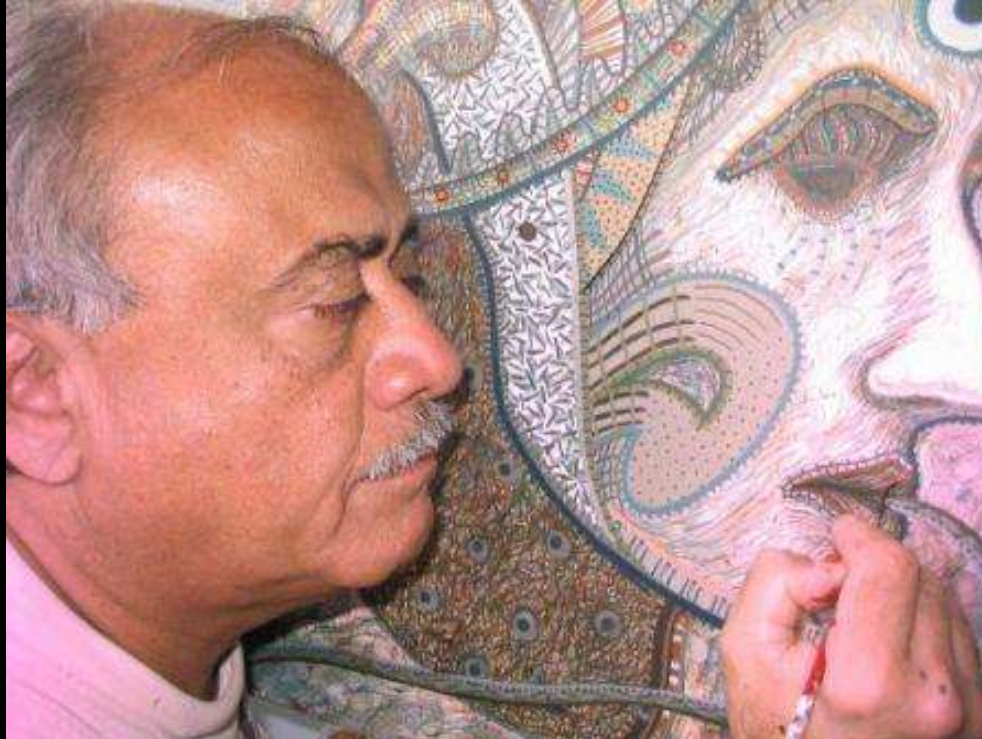

Manuel López Oliva

Escrito sobre la piel

Obras pictóricas
confeccionadas por
Manuel López Oliva
a partir del performances
Escrito sobre la piel.

Fundamentación del
performances
Escrito sobre la piel,
por Nelda Castillo, directora
de El Ciervo Encantado.